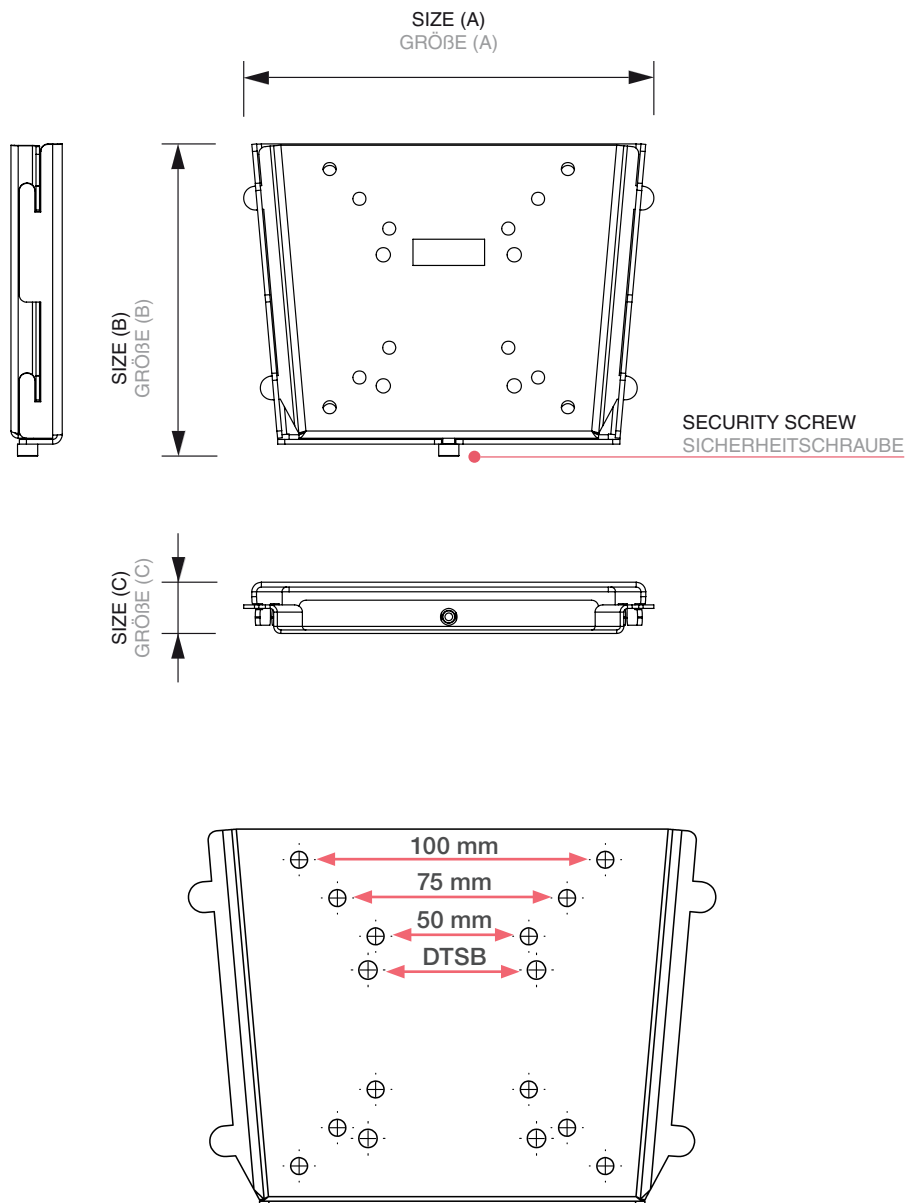

VESA Monitor Mount Wall Fixed

VESA Mount Wall Fixed

Universal • For monitors up to 22" • Ready to mount - predrilled holes for screw fixing to a wall or vertical surface
• Durable - powder coated steel construction in black • Secure - security screw prevents easy removal • Delivered without Monitor

VESA-Vorrichtung Wandmontage

Universell • Für Monitore bis 22" • Montagefertig - vorgebohrte Löcher für Schraubbefestigung an der Wand oder einer vertikalen Oberfläche • Strapazierfähig - Stahlkonstruktion mit schwarzer Pulverbeschichtung • Demontagesicher - Sicherheitsschraube • Monitor nicht enthalten

www.whitelightdisplay.co.uk

VESA Monitor Mount Wall Fixed

VESA Monitor Mount Wall Fixed

ARTICLE CODE	EAN / GTIN	MONITOR SIZE	SIZE (A x B x C)	NET WEIGHT
ARTIKELNUMMER	EAN / GTIN	MONITOR GRÖßE	GRÖßE (A x B x C)	NETTO GEWICHT
DSVESAHWF	8595578318562	max 22"	172 x 126 x 21 mm	0,76 kg

ARTICLE CODE	PACKING SIZE	PACKING WEIGHT	PCS / PALLET	WEIGHT OF PALLET	VOLUMETRIC WEIGHT	BELT SIZE	SHIPPING
ARTIKELNUMMER	PACKUNGS- GRÖßE	PACKUNGS- GEWICHT	STÜCK / PALETTE	PALETTEN- GEWICHT	VOLUMEN- GEWICHT	GÜRTEL	VERSANDART
DSVESAHWF	188 x 238 x 73 mm	0,90 kg	350	340 kg	0,65 kg	760 mm	UPS