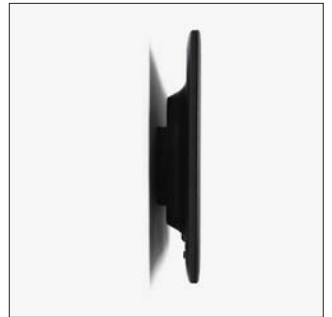

VESA Monitor Mount Wall Fixed

VESA Mount Wall Fixed

Universal • For monitors up to 22" • Ready to mount - predrilled holes for screw fixing to a wall or vertical surface
• Durable - powder coated steel construction in black • Secure - security screw prevents easy removal • Delivered without Monitor

VESA-Vorrichtung Wandmontage

Universell • Für Monitore bis 22" • Montagefertig - vorgebohrte Löcher für Schraubbefestigung an der Wand oder einer vertikalen Oberfläche • Strapazierfähig - Stahlkonstruktion mit schwarzer Pulverbeschichtung • Demontagesicher - Sicherheitsschraube • Monitor nicht enthalten